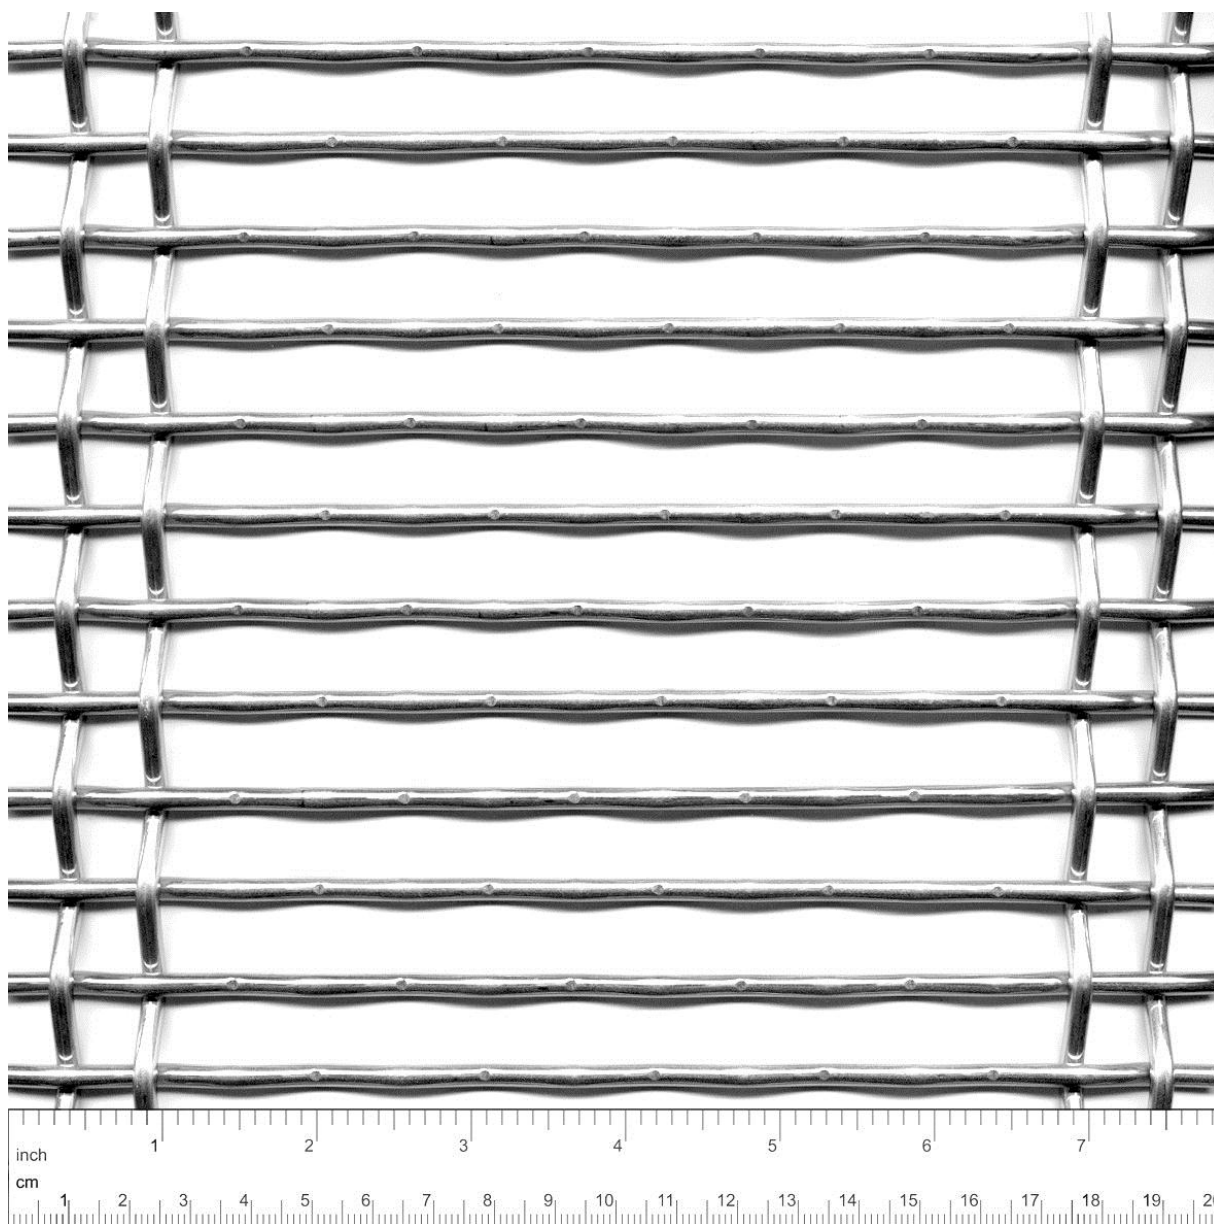

## **DOKAWELL-DUO 3422**

Offene Fläche  
Open Area  
Surface ouvert  
Superficie abierta

~ 70%

Gewicht  
Weight  
Poids  
Peso

~ 8,4 kg/m<sup>2</sup>

Max. Breite  
Max. Width  
Largeur max.  
Ancho maximo

3,0 m