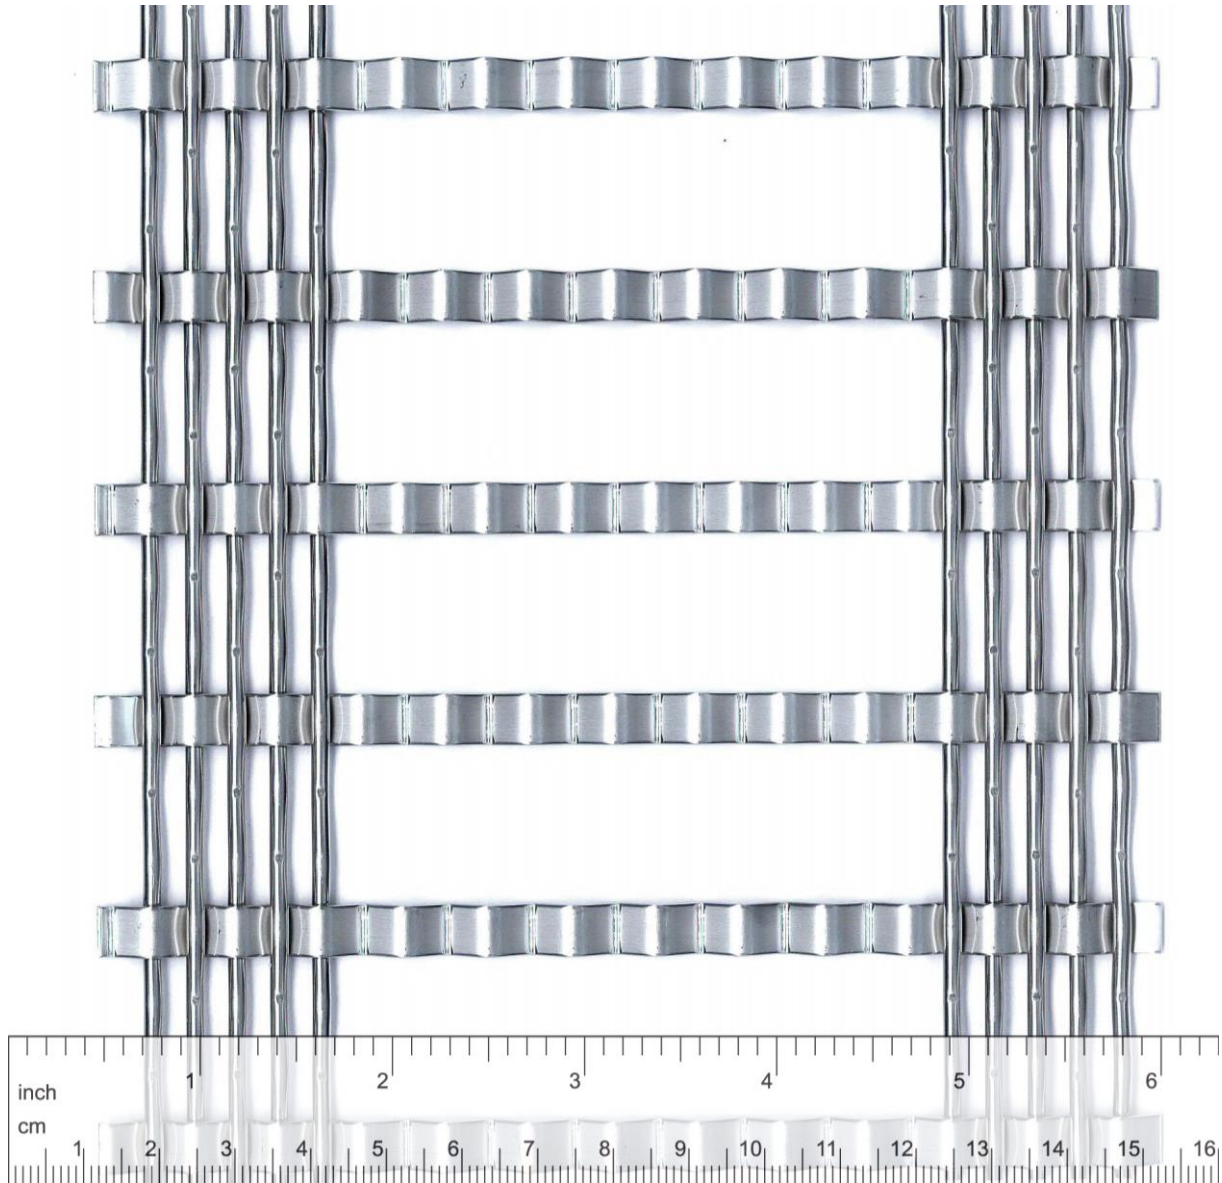

HAYER & BOECKER

DIE DRAHTWEBER

LARGO-NOVA 2035

Offene Fläche
Open Area
Surface ouvert
Superficie abierta

~ 59%

Gewicht
Weight
Poids
Peso

~ 4,8 kg/m²

Max. Breite
Max. Width
Largeur max.
Ancho maximo