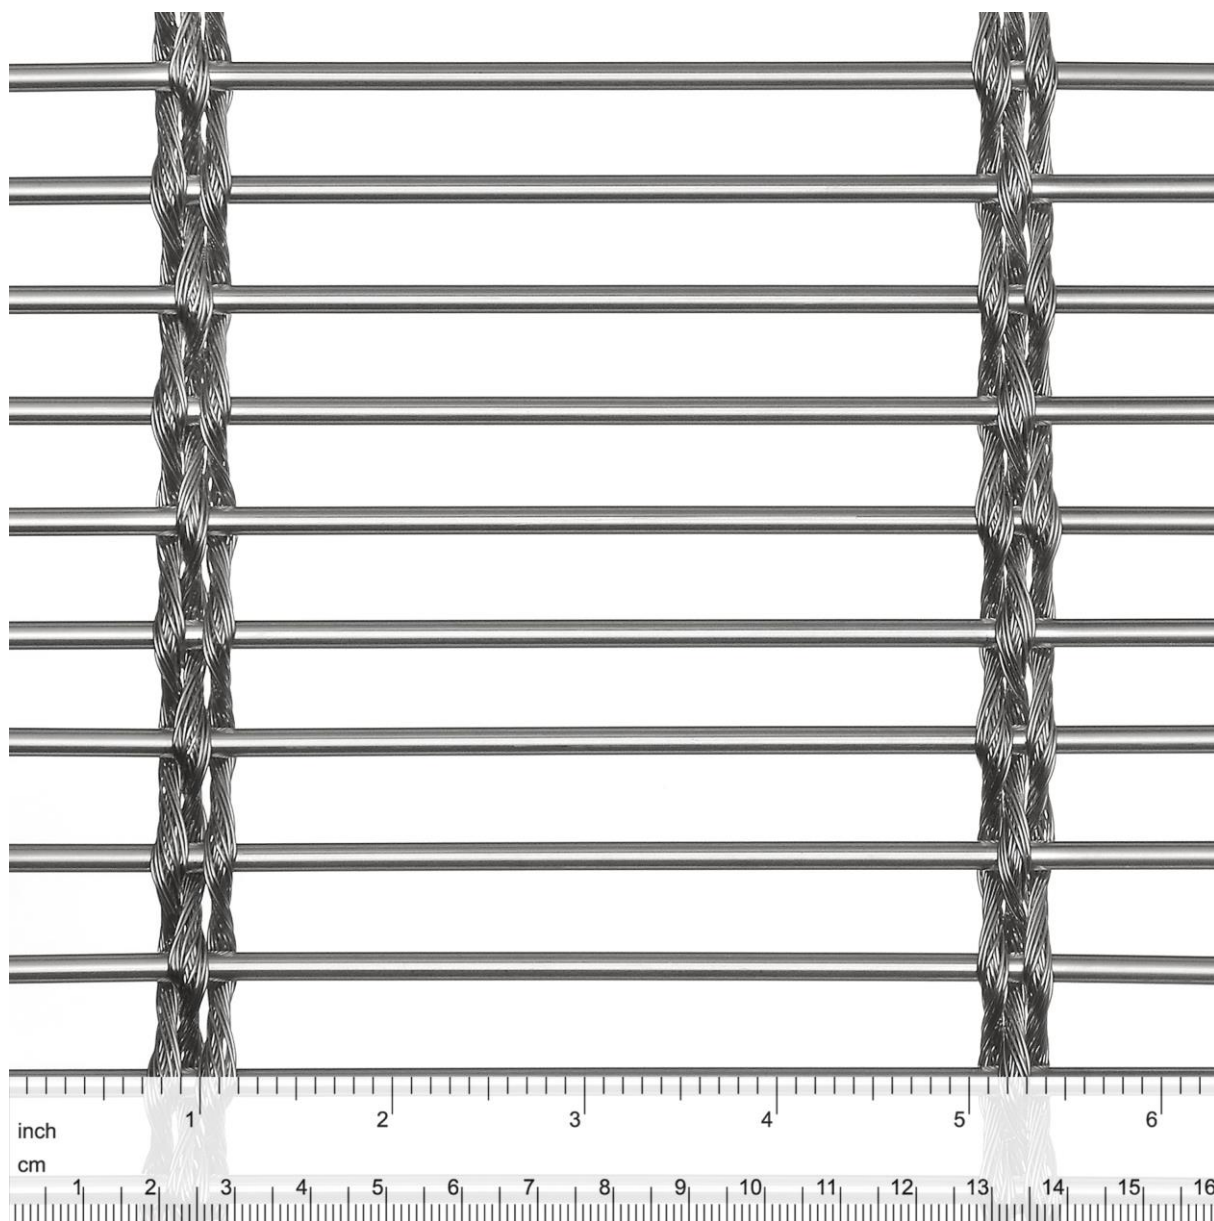

HAYER & BOECKER

DIE DRAHTWEBER

MULTI-BARRETTE 8301

Offene Fläche
Open Area
Surface ouverte
Superficie abierta

~ 66%

Gewicht
Weight
Poids
Peso

~ 8,2 kg/m²

Max. Breite
Max. Width
Largeur max.
Ancho maximo