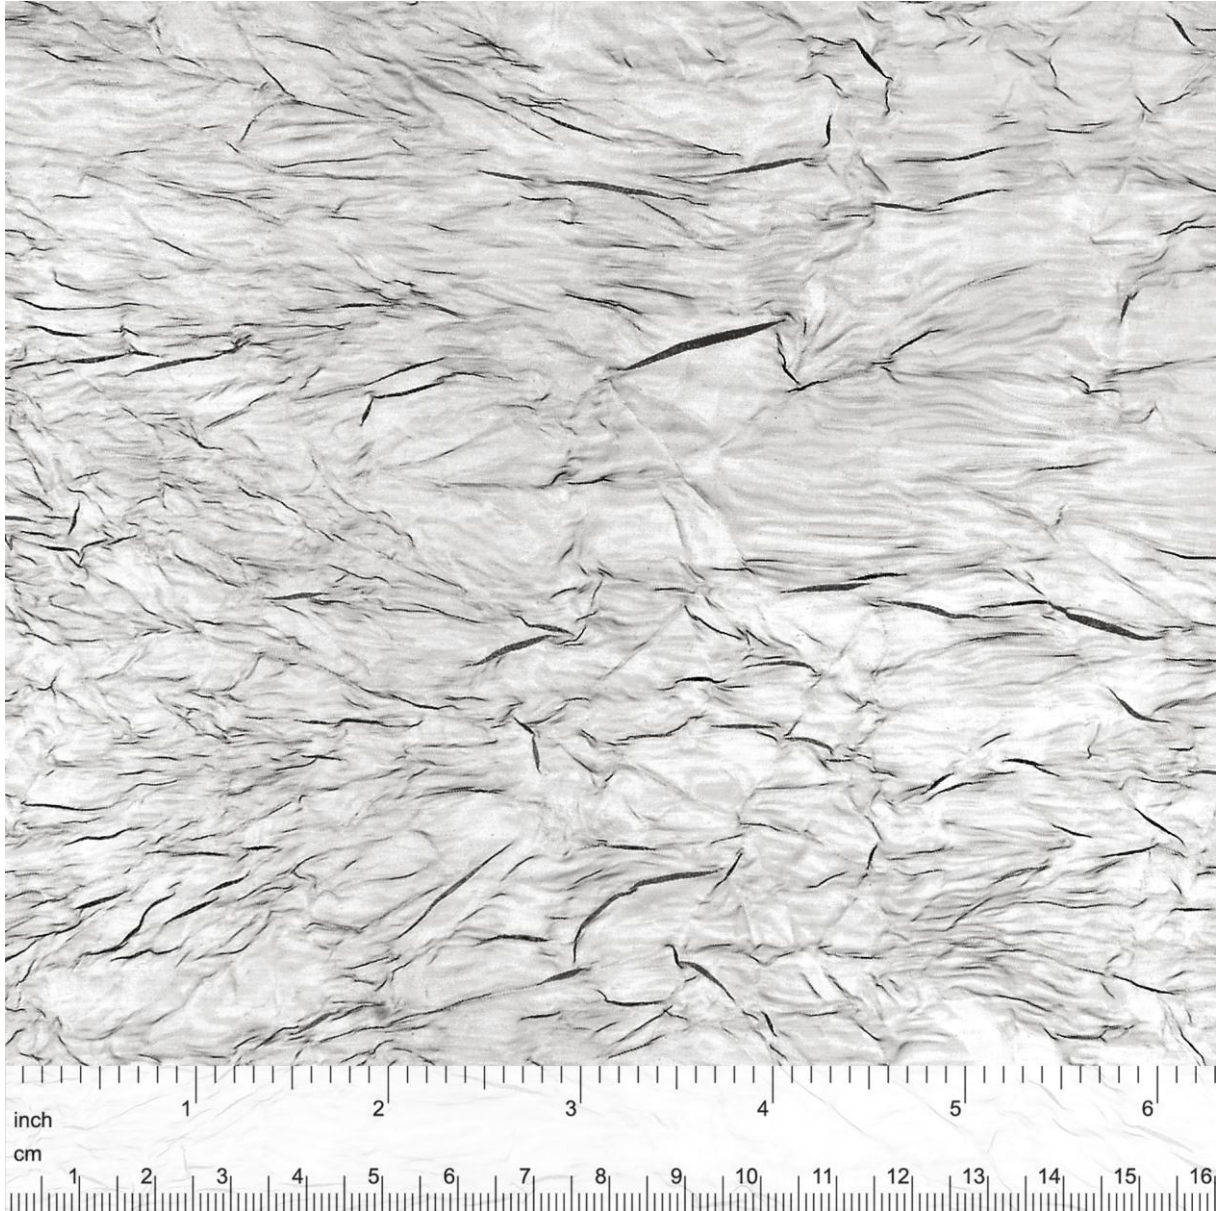

## **TEXTURA 1991**

Offene Fläche  
Open Area  
Surface ouvert  
Superficie abierta

~ 36 %

Gewicht  
Weight  
Poids  
Peso

~ 0,3 kg/m<sup>2</sup>

Max. Breite  
Max. Width  
Largeur max.  
Ancho maximo

~ 1,25 m